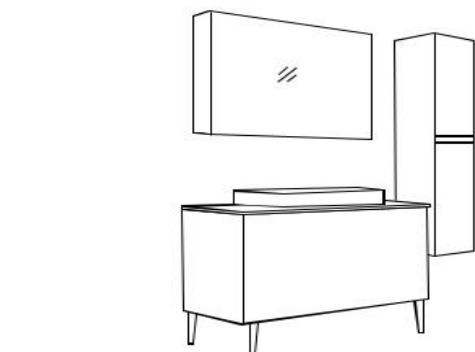

Mobile Arredo Bagno Space England

Per vedere tutti I modelli disponibili clicca su

[Arredo bagno](#)

Il mobile Arredo Bagno space England è disponibile nelle seguenti misure:

[Space England 90cm](#)

[Space England 100cm](#)

[Space England 120cm](#)

Lo specchio e il **mobile bagno moderno** England possono essere fissati a muro con le apposite viti e tasselli. Successivamente il lavabo va fissato al mobile.

Per maggiori informazioni sui nostri mobili bagno moderni contattaci al nostro servizio clienti