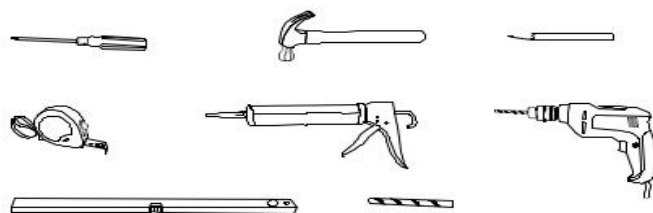

Mobile Arredo Bagno Space England

Per vedere tutti I modelli disponibili clicca su

[Arredo bagno](#)

Il mobile Arredo Bagno space England è disponibile nelle seguenti misure:

[Space England 90cm](#)

[Space England 100cm](#)

[Space England 120cm](#)

Lo specchio e il **mobile bagno moderno** England possono essere fissati a muro con le apposite viti e tasselli. Successivamente il lavabo va fissato al mobile.

Per maggiori informazioni sui nostri mobili bagno moderni contattaci al nostro servizio clienti