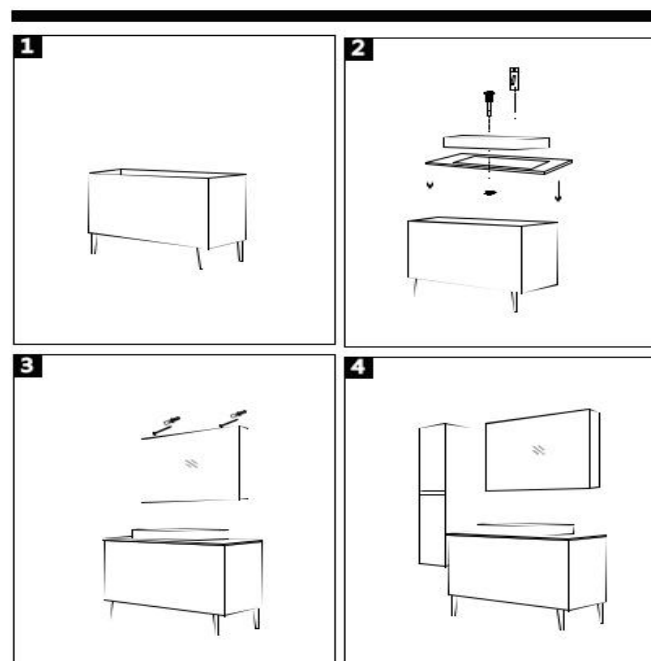

Mobile Arredo Bagno Space England

Per vedere tutti I modelli disponibili clicca su

[Arredo bagno](#)

Il mobile Arredo Bagno space England è disponibile nelle seguenti misure:

[Space England 90cm](#)

[Space England 100cm](#)

[Space England 120cm](#)

Lo specchio e il **mobile bagno moderno** England possono essere fissati a muro con le apposite viti e tasselli. Successivamente il lavabo va fissato al mobile.

Per maggiori informazioni sui nostri mobili bagno moderni contattaci al nostro servizio clienti